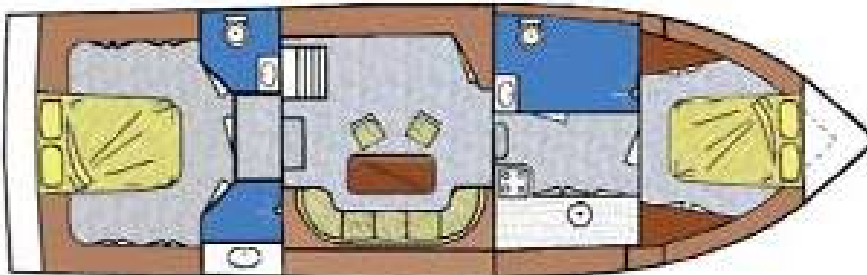

Bootsurlaub Müritz

Boot Babro 1150 XL

Babro 1150 XL – optimal für 4 Personen
Revier: Müritz und Berlin

Die Babro 1150 XL, das 1. dunkelrote Schiff bei YS, bietet durch die Verlängerung des Rumpfes mehr Platz im Achterbereich. So konnte bei diesem Schiff eine Waschmaschine mit Trockner im hinteren Bereich integriert werden. Ideal für 2 Paare die länger unterwegs sind. Im Außenbereich besticht sie durch besonders breite Gangborde und eine bequeme Treppe zur Badeplattform.

Ausstattung:

vollständige Pantry mit Kochherd, Kühlschrank 80 l, 100 l Fäkalitank, Bug- u. Heckstrahlruder, Warmluft-Dieselheizung, 2x elektr. WC, 2 x Dusche, TV, CD-Radio, Echolot und Ruderstandsanzeige mit Tochter Steuerstand, Exklusiver Teakholzausbau, 230 V Umformer 1500 W, Einbaudiesel Deutz, Fahrstandsverdeck komplett schließbar, Front-, Seiten- und Heckteile individuell herausnehmbar, verlängertes Sonnensegel