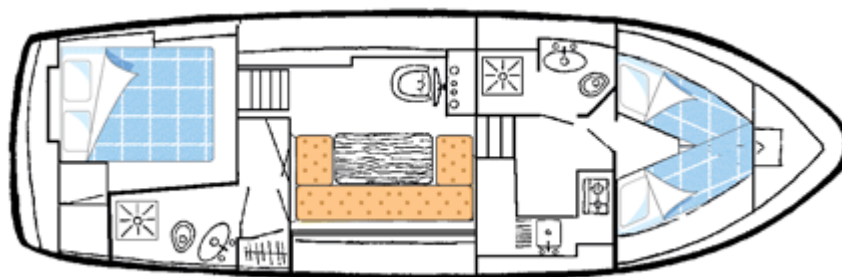

Werden Sie Kapitän!

LINSSEN YACHT 36 FÜR 6 PERSONEN – OPTIMAL FÜR 4 PERSONEN

Linssen Yacht 36

2 Kabinen :

Hintere Kabine : 2 Einzelbetten.

Hintere Kabine : 1 Doppelbett.

Salon : 1 zum Doppelbett umbaubare Sitzbank.

Sanitär:

2 Duschen / 2 Waschbecken / 2 WC davon 1 getrennt

Länge : 11 m

Breite : 3,45 m

Mindesthöhe :

- im Salon : 1,94 m

- in den Kabinen : 1,81 m

Steuerstand : Innen und Außen

Schiebedach

Innenaufteilung des Boots Linssen Yacht 36

Ferien auf dem Wasser -
der schönste Weg zur Entspannung