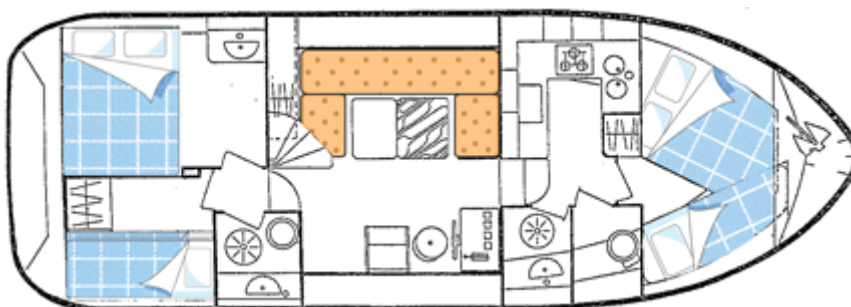

# Tarpon 37 N

**TARPON 37 N FÜR 9 PERSONEN – OPTIMAL FÜR 7 PERSONEN**

Tarpon 37 N

**3 Kabinen :**

Kabine vorn : 1 Doppelbett und 1 Einzelbett.  
Kabine hinten(Steuerbord) : 1 Doppelbett und 1 abklappbares Kinderbett (auf manchen Boote).  
Kabine hinten (Steuerbord) : 2 übereinanderliegende Einzelbetten.  
Salon : 1 Umbaumöglichkeit zu einem Doppelbett.

**Sanitäranlagen :**

2 Duschen / 3 Waschbecken / 2 WC (1 separat).

Mit Bugstrahlruder ausgestattet.  
Gefrierfach im Kühlschrank

**Länge :** 11,06 m  
**Breite :** 3,90 m

**Mindesthöhe :**

- Im Salon : 1,97 m  
- In den Kabinen: 1,86 m

**Steuerstand :** Innen und Außen

Innenaufteilung des Boots Tarpon 37 N

**Ferien auf dem Wasser -  
der schönste Weg zur Entspannung**