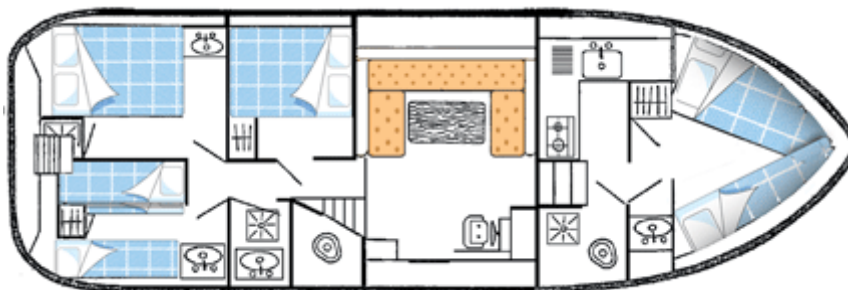

#### 4 Kabinen :

Kabine vorn : 1 Doppelbett + 1 Einzelbett .

Kabine in der Mitte: 1 Doppelbett.

Kabine hinten (Steuerbord): 2 übereinanderliegende Einzelbetten und 1 Einzelbett.

Kabine hinten (linke Schiffseite) : 1 Doppelbett.

Salon : Umbaumöglichkeit zu einem Doppelbett.

#### Sanitär :

2 Duschen / 4 Waschbecken / 2 WC (1 separat).

Mit Bugstrahlruder ausgestattet.

**Länge** : 12,93 m

**Breite** : 4,20 m

#### Mindesthöhe :

- Im Salon : 1,93 m

- In den Kabinen : 1,86 m

**Steuerstand** : Innen und Außen

Innenaufteilung des Boots Tarpon 42 A

**Ferien auf dem Wasser -  
der schönste Weg zur Entspannung**